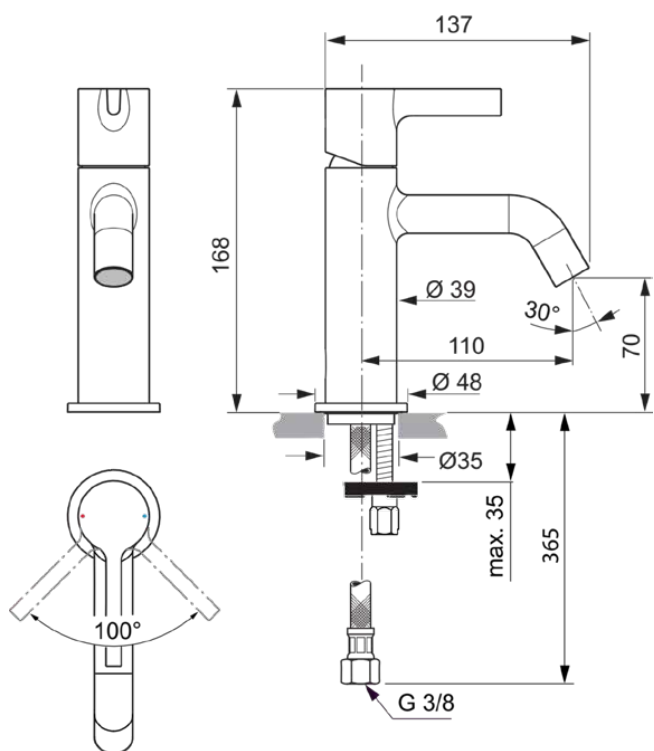

## BC852AA

JOY | Baterie pentru lavoar 48x143.5x168 mm, 110 mm proiecția gurii de scurgere În finisaj crom, 5 l/min (3 bar), fără risipă | EasyFix, Aerator ascuns, EPD, FirmaFlow, SmartShine

### Informații generale

Tipul de produs:	Baterii pentru lavoar
Tipul de subprodus:	Baterie pentru lavoar
Marca:	Ideal Standard
Colecția:	JOY
Designer:	Palomba Serafini Associati
Colour:	AA - Crom
Efectul de finisare a suprafeței:	Glossy
Înălțime (mm):	168
Lățime (mm):	48
Lungime / Proiecție (mm):	143.5
Metoda de fixare:	EasyFix
Greutate netă (kg):	1.16
VVS:	701418504
Cod EAN:	3800861087731